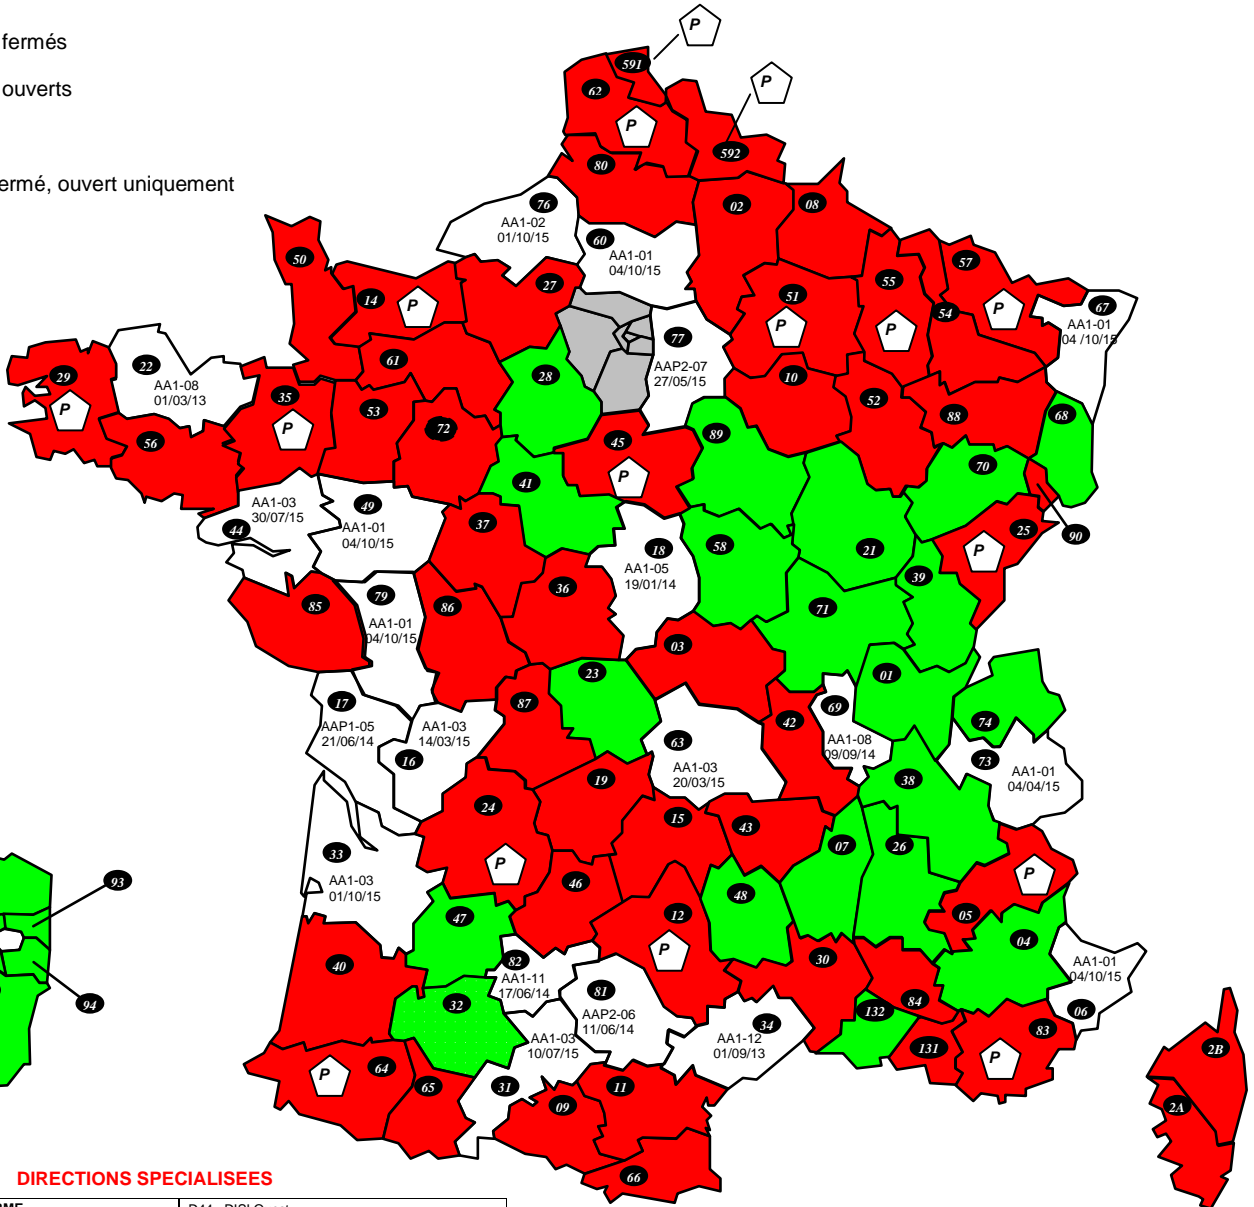

Départements fermés

Départements ouverts

Département fermé, ouvert uniquement en Priorité

DIRECTIONS SPECIALISEES

A15 : SDNC	FERME	D44 : DISI Ouest
A20 : DVNI	FERME	D59 : DISI Nord
A30 : DNID	FERME	D63 : DISI Pays du Centre
A35 : DNVSF	OUVERT	D67 : DISI Est
A40 : DNEF	AA1-02 au 04/04/15	D69 : DISI Rhône Alpes Est Bourgogne
A80 : CREANCES SPECIALES TRESORS	AAP2-06 au 21/06/14	D77 : DISI Paris Champagne
A45 : DGE	OUVERT	D78 : DISI Paris Normandie
A50 : IMPOTS SERVICES	FERME	R13 : DCF SUD-EST
A55 : ENFIP		R31 : DCF SUD-Pyrénées
B11 : DCF IDF-EST	OUVERT	R33 : DCF SUD-OUEST
TAP : AP-HP	OUVERT	R35 : DCF OUEST
TGE : ETRANGER/AMBASSADE	AA1-01 au 04/10/15	R45 : DCF CENTRE
B21 : DSIP	OUVERT	R54 : DCF EST
B31 : DRESG	FERME	R59 : DCF NORD
D13 : DISI Sud-Est		R69 : DCF Rhône-Alpes
D33 : DISI Sud-Ouest		

DOM

971 : GUADELOUPE	AA1-05 au 23/10/14
972 : MARTINIQUE	AA1-03 au 08/02/14
973 : GUYANE	OUVERT
974 : REUNION	Rapprochement uniquement
975 : ST PIERRE ET MIQUELON	
976 : MAYOTTE	AAP1-05 au 01/10/13

DIRECTIONS PARISIENNES

754 : PARIS CENTRE	OUVERT
755 : PARIS EST	OUVERT
756 : PARIS NORD	OUVERT
757 : PARIS OUEST	OUVERT
758 : PARIS SUD	OUVERT

La Délégation F.O.-DGFIP

Anthony DACLINAT – Vincent HAYAUX du TILLY – Christophe TREHOUT
 Laurent AUBOYER – Véronique LIAUTAUD – William THUBERT
 Nathalie VILET – Martine MINIQU
 e-mail : contact@fo-dgfip.fr